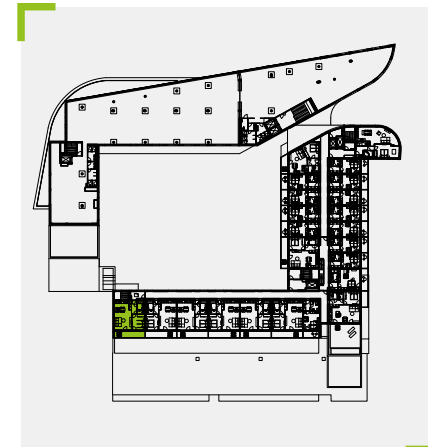

APARTMENT
BYT

B-608

LAYOUT
DISPOZIČIA

2+kk

AREA
PLOCHA **68,55 m²**

FLOOR
PODLAŽIE

6

Atrium Living

Štúrova / Žižkova
Košice
Slovakia / Slovensko

extendable
sofa
rozkladacia
pohovka

Apartment orientation Orientácia bytu v areáli

Celková plocha je plocha bytu vrátane vonkajších plôch (balkónov, lodžií, terás). Zariadenie uvedené v pláne bytu (nábytok, kuchynská linka, elektrické spotrebiče atď.) je zahrnuté v cene bytu. Developer si vyhradzuje právo na drobné úpravy. Všetky informácie v tomto dokumente majú iba všeobecnú informatívnu povahu a slúžia len na marketingové účely.