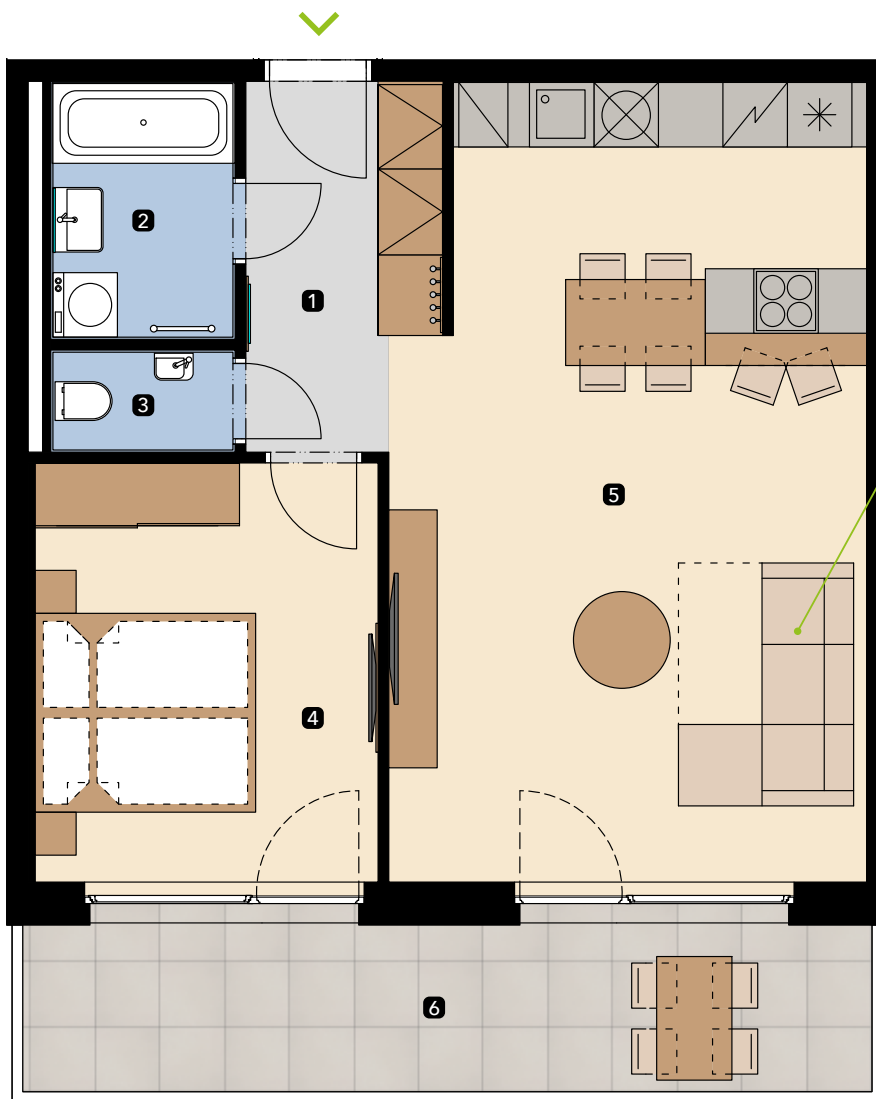

APARTMENT
BYT

B-607

LAYOUT
DISPOZIČIA

2+kk

AREA
PLOCHA

69,43 m²

FLOOR
PODLAŽIE

6

Atrium Living

Apartment area Výmera bytu

1 hall zádverie	5,84 m ²
2 bathroom kúpeľňa	4,06 m ²
3 wc wc	1,64 m ²
4 bedroom spáľňa	12,75 m ²
5 living room obývacia izba	31,89 m ²
Total / Celkom	56,18 m²
6 balcony balkón	13,25 m ²
Total usable area Plocha spolu	69,43 m²

Štúrova / Žižkova
Košice
Slovakia / Slovensko

extendable
sofa
rozkladacia
pohovka

Apartment orientation Orientácia bytu v areáli

Celková plocha je plocha bytu vrátane vonkajších plôch (balkónov, lodžií, terás). Zariadenie uvedené v pláne bytu (nábytok, kuchynská linka, elektrické spotrebiče atď.) je zahrnuté v cene bytu. Developer si vyhradzuje právo na drobné úpravy. Všetky informácie v tomto dokumente majú iba všeobecnú informatívnu povahu a slúžia len na marketingové účely.