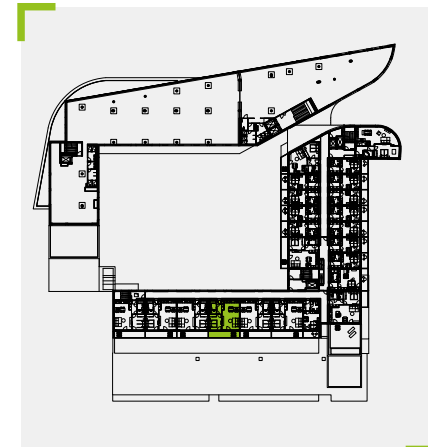

APARTMENT
BYT

B-605

LAYOUT
DISPOZIČIA

2+kk

AREA
PLOCHA

69,43 m²

FLOOR
PODLAŽIE

6

**Atrium
Living**

Apartment area Výmera bytu

1 hall zádverie	5,84 m ²
2 bathroom kúpeľňa	4,06 m ²
3 wc wc	1,64 m ²
4 bedroom spáľňa	12,75 m ²
5 living room obývacia izba	31,89 m ²
Total / Celkom	56,18 m²
6 balcony balkón	13,25 m ²
Total usable area Plocha spolu	69,43 m²

Štúrova / Žižkova
Košice
Slovakia / Slovensko

extendable
sofa

rozkladacia
pohovka

Apartment orientation
Orientácia bytu v areáli

0 1 2 3 4 5m

Celková plocha je plocha bytu vrátane vonkajších plôch (balkónov, lodžií, terás). Zariadenie uvedené v pláne bytu (nábytok, kuchynská linka, elektrické spotrebiče atď.) je zahrnuté v cene bytu. Developer si vyhradzuje právo na drobné úpravy. Všetky informácie v tomto dokumente majú iba všeobecnú informatívnu povahu a slúžia len na marketingové účely.