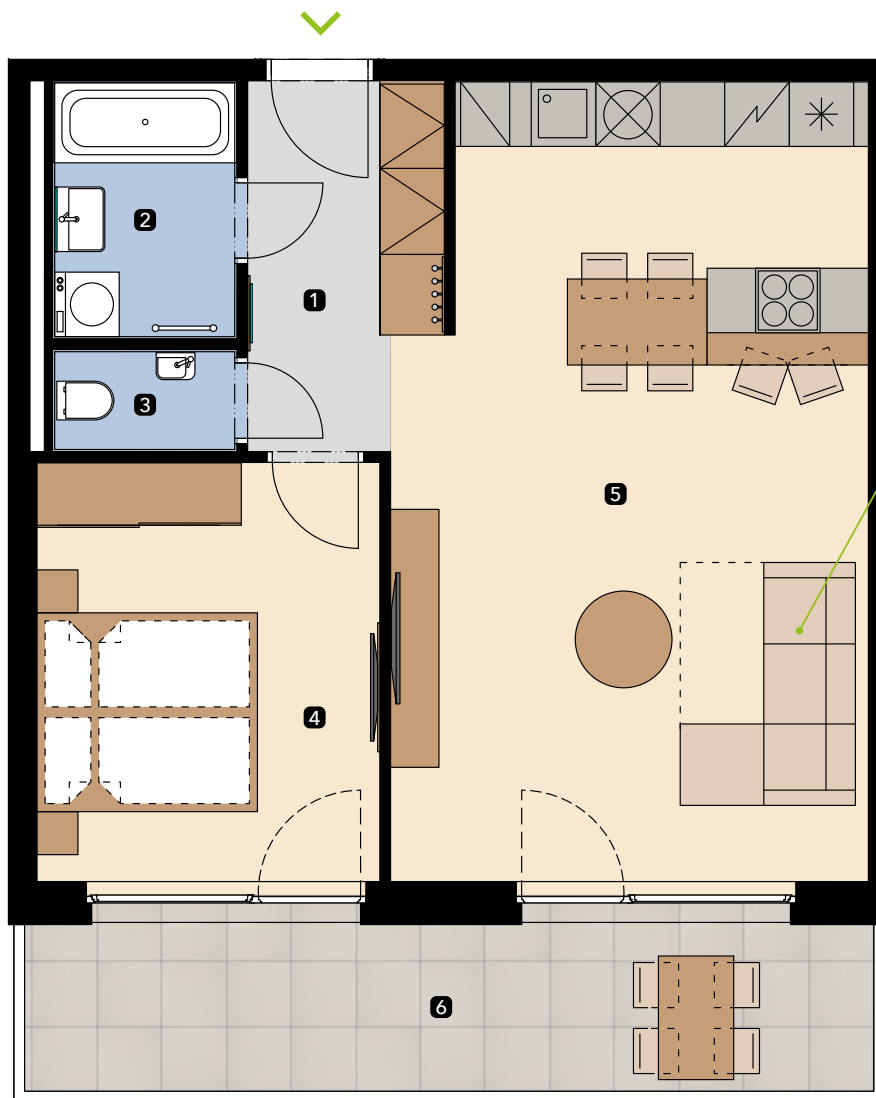

APARTMENT
BYT

B-605

LAYOUT
DISPOZIČIA

2+kk

AREA
PLOCHA

69,43 m²

FLOOR
PODLAŽIE

6

**Atrium
Living**

Apartment area Výmera bytu

1 hall zádverie	5,84 m ²
2 bathroom kúpeľňa	4,06 m ²
3 wc wc	1,64 m ²
4 bedroom spáľňa	12,75 m ²
5 living room obývacia izba	31,89 m ²
Total / Celkom	56,18 m²
6 balcony balkón	13,25 m ²
Total usable area Plocha spolu	69,43 m²

Štúrova / Žižkova
Košice
Slovakia / Slovensko

extendable
sofa

rozkladacia
pohovka

Apartment orientation
Orientácia bytu v areáli

0 1 2 3 4 5m

Celková plocha je plocha bytu vrátane vonkajších plôch (balkónov, lodžií, terás). Zariadenie uvedené v pláne bytu (nábytok, kuchynská linka, elektrické spotrebiče atď.) je zahrnuté v cene bytu. Developer si vyhradzuje právo na drobné úpravy. Všetky informácie v tomto dokumente majú iba všeobecnú informatívnu povahu a slúžia len na marketingové účely.