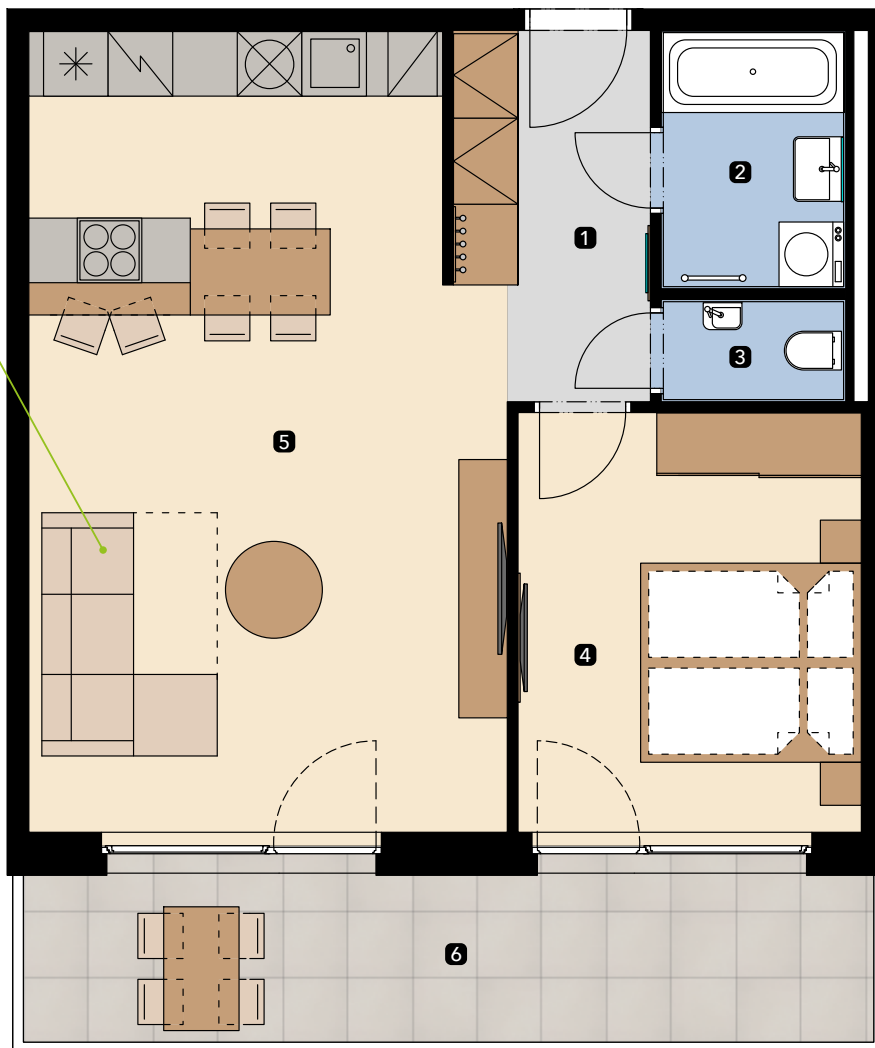

APARTMENT
BYT

B-604

LAYOUT
DISPOZIČIA

2+kk

AREA
PLOCHA

69,21 m²

FLOOR
PODLAŽIE

6

Atrium Living

Apartment area Výmera bytu

1 hall
zádverie 5,84 m²

2 bathroom
kúpeľňa 4,06 m²

3 wc
wc 1,64 m²

4 bedroom
spálňa 13,02 m²

5 living room
obývacia izba 31,40 m²

Total / Celkom 55,96 m²

6 balcony
balkón 13,25 m²

Total usable area 69,21 m²
Plocha spolu

Štúrova / Žižkova
Košice
Slovakia / Slovensko

extendable
sofa
rozkladacia
pohovka

Apartment orientation Orientácia bytu v areáli

Celková plocha je plocha bytu vrátane vonkajších plôch (balkónov, lodží, terás). Zariadenie uvedené v pláne bytu (nábytok, kuchynská linka, elektrické spotrebiče atď.) je zahrnuté v cene bytu. Developer si vyhradzuje právo na drobné úpravy. Všetky informácie v tomto dokumente majú iba všeobecnú informatívnu povahu a slúžia len na marketingové účely.