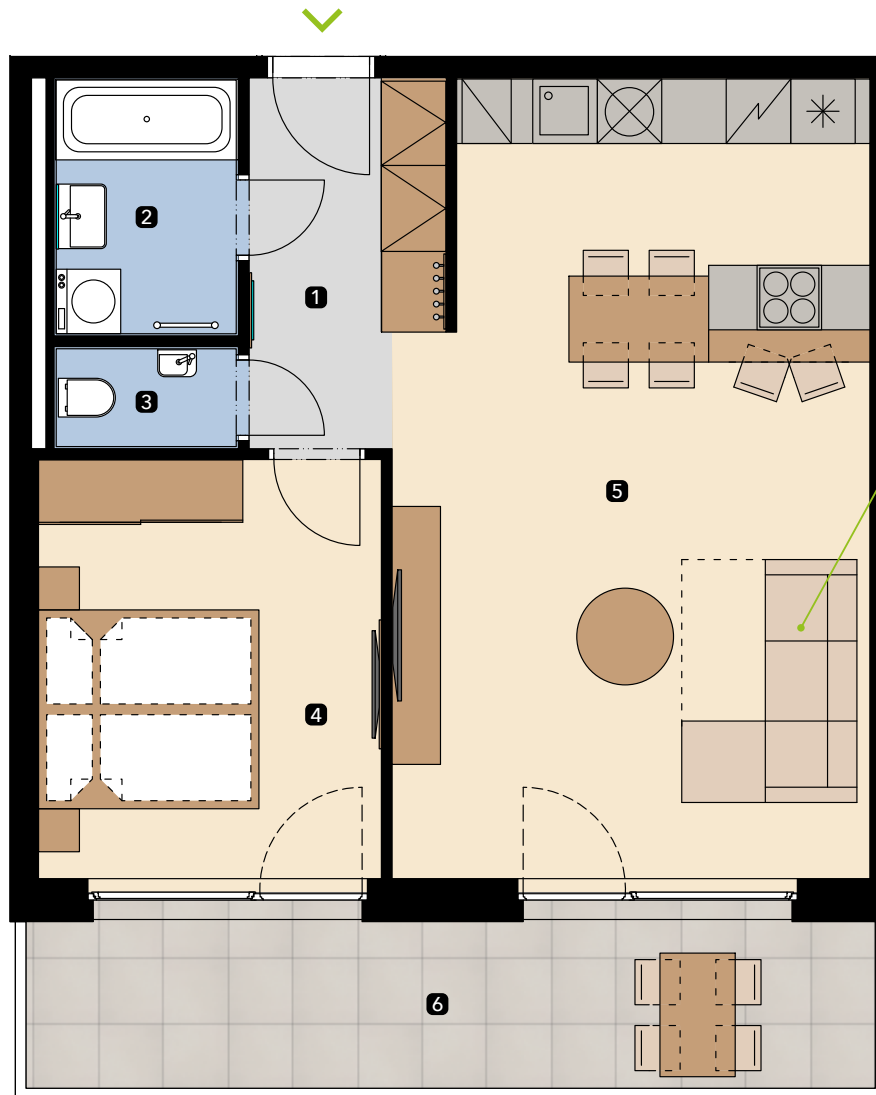

APARTMENT
BYT

B-603

LAYOUT
DISPOZIČIA

2+kk

AREA
PLOCHA

69,43 m²

FLOOR
PODLAŽIE

6

Atrium Living

Apartment area Výmera bytu

1 hall zádverie	5,84 m ²
2 bathroom kúpeľňa	4,06 m ²
3 wc wc	1,64 m ²
4 bedroom spáľňa	12,75 m ²
5 living room obývacia izba	31,89 m ²
Total / Celkom	56,18 m²
6 balcony balkón	13,25 m ²
Total usable area Plocha spolu	69,43 m²

Štúrova / Žižkova
Košice
Slovakia / Slovensko

extendable
sofa
rozkladacia
pohovka

Apartment orientation Orientácia bytu v areáli

Celková plocha je plocha bytu vrátane vonkajších plôch (balkónov, lodžií, terás). Zariadenie uvedené v pláne bytu (nábytok, kuchynská linka, elektrické spotrebiče atď.) je zahrnuté v cene bytu. Developer si vyhradzuje právo na drobné úpravy. Všetky informácie v tomto dokumente majú iba všeobecnú informatívnu povahu a slúžia len na marketingové účely.