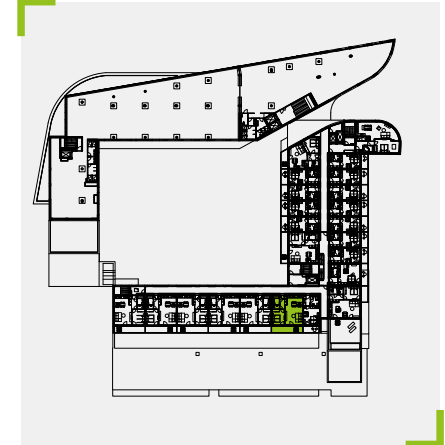

APARTMENT
BYT

B-603

LAYOUT
DISPOZIČIA

2+kk

AREA
PLOCHA

69,43 m²

FLOOR
PODLAŽIE

6

Atrium Living

Apartment area Výmera bytu

1 hall zádverie	5,84 m ²
2 bathroom kúpeľňa	4,06 m ²
3 wc wc	1,64 m ²
4 bedroom spáľňa	12,75 m ²
5 living room obývacia izba	31,89 m ²
Total / Celkom	56,18 m²
6 balcony balkón	13,25 m ²
Total usable area Plocha spolu	69,43 m²

Štúrova / Žižkova
Košice
Slovakia / Slovensko

extendable
sofa
rozkladacia
pohovka

Apartment orientation Orientácia bytu v areáli

Celková plocha je plocha bytu vrátane vonkajších plôch (balkónov, lodžií, terás). Zariadenie uvedené v pláne bytu (nábytok, kuchynská linka, elektrické spotrebiče atď.) je zahrnuté v cene bytu. Developer si vyhradzuje právo na drobné úpravy. Všetky informácie v tomto dokumente majú iba všeobecnú informatívnu povahu a slúžia len na marketingové účely.