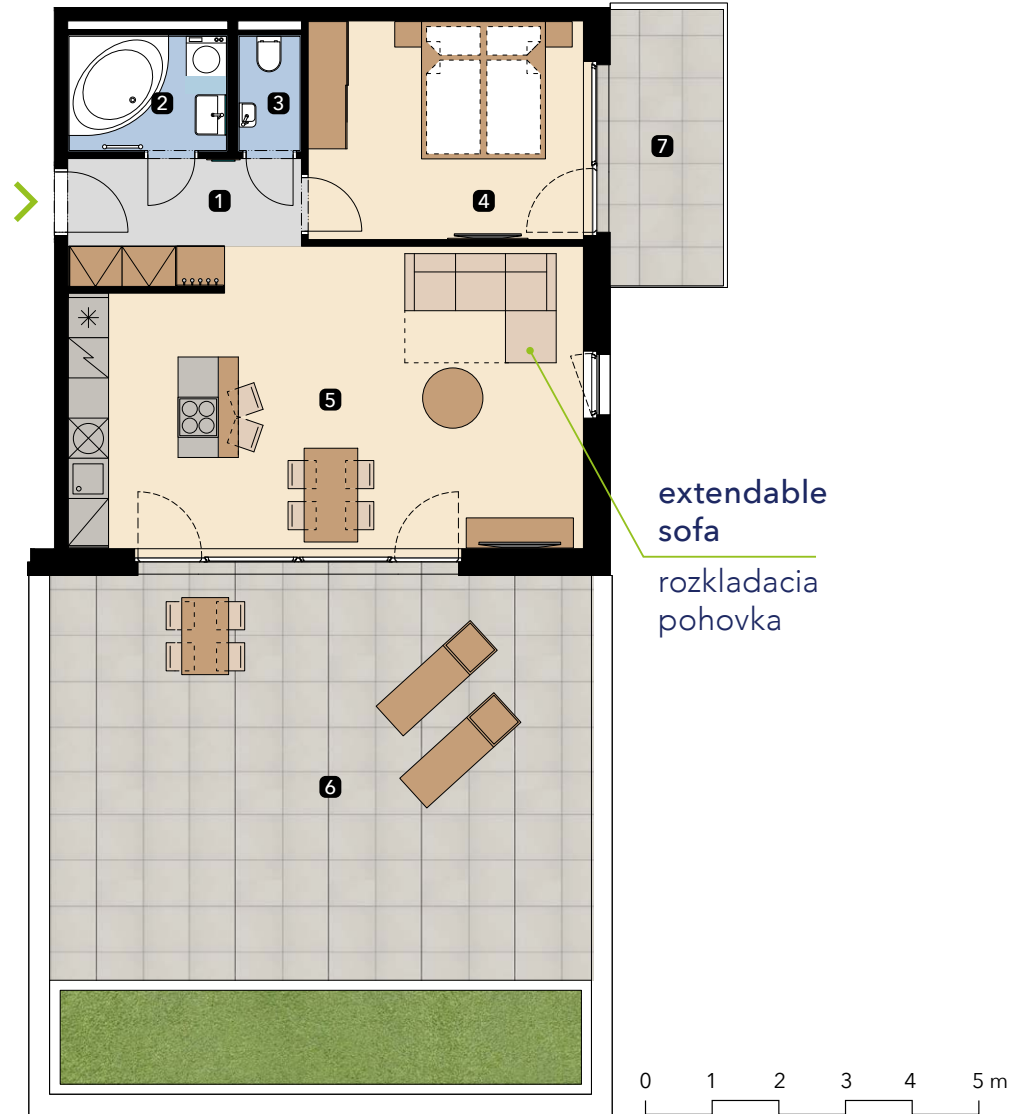

APARTMENT
BYT

B-601

LAYOUT
DISPOZIČIA

2+kk

AREA
PLOCHA

113,75

FLOOR
PODLAŽIE

6

Atrium Living

Apartment area Výmera bytu

| | |
|---|-----------------------------|
| 1 hall zádverie | 6,04 m ² |
| 2 bathroom kúpeľňa | 4,15 m ² |
| 3 wc wc | 1,67 m ² |
| 4 bedroom spálňa | 13,73 m ² |
| 5 living room obývacia izba | 33,70 m ² |
| Total / Celkom | 59,29 m² |
| 6 terrace terasa | 47,15 m ² |
| 7 balcony balkón | 7,31 m ² |
| Total usable area Plocha spolu | 113,75 m² |

Štúrova / Žižkova
Košice
Slovakia / Slovensko

Apartment orientation Orientácia bytu v areáli

Celková plocha je plocha bytu vrátane vonkajších plôch (balkónov, lodžii, terás). Zariadenie uvedené v pláne bytu (nábytok, kuchynská linka, elektrické spotrebiče atď.) je zahrnuté v cene bytu. Developer si vyhradzuje právo na drobné úpravy. Všetky informácie v tomto dokumente majú iba všeobecnú informatívnu povahu a slúžia len na marketingové účely.