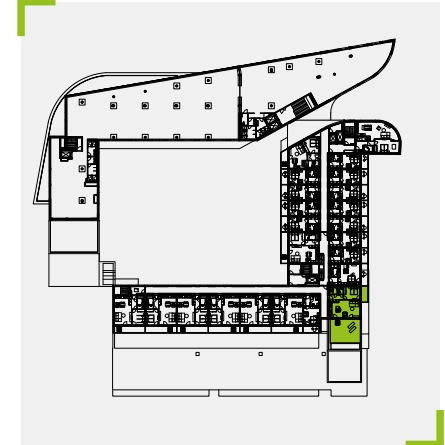

APARTMENT
BYT

B-601

LAYOUT
DISPOZIČIA

2+kk

AREA
PLOCHA

113,75

FLOOR
PODLAŽIE

6

Štúrova / Žižkova
Košice
Slovakia / Slovensko

Apartment orientation Orientácia bytu v areáli

Celková plocha je plocha bytu vrátane vonkajších plôch (balkónov, lodžii, terás). Zariadenie uvedené v pláne bytu (nábytok, kuchynská linka, elektrické spotrebiče atď.) je zahrnuté v cene bytu. Developer si vyhradzuje právo na drobné úpravy. Všetky informácie v tomto dokumente majú iba všeobecnú informatívnu povahu a slúžia len na marketingové účely.