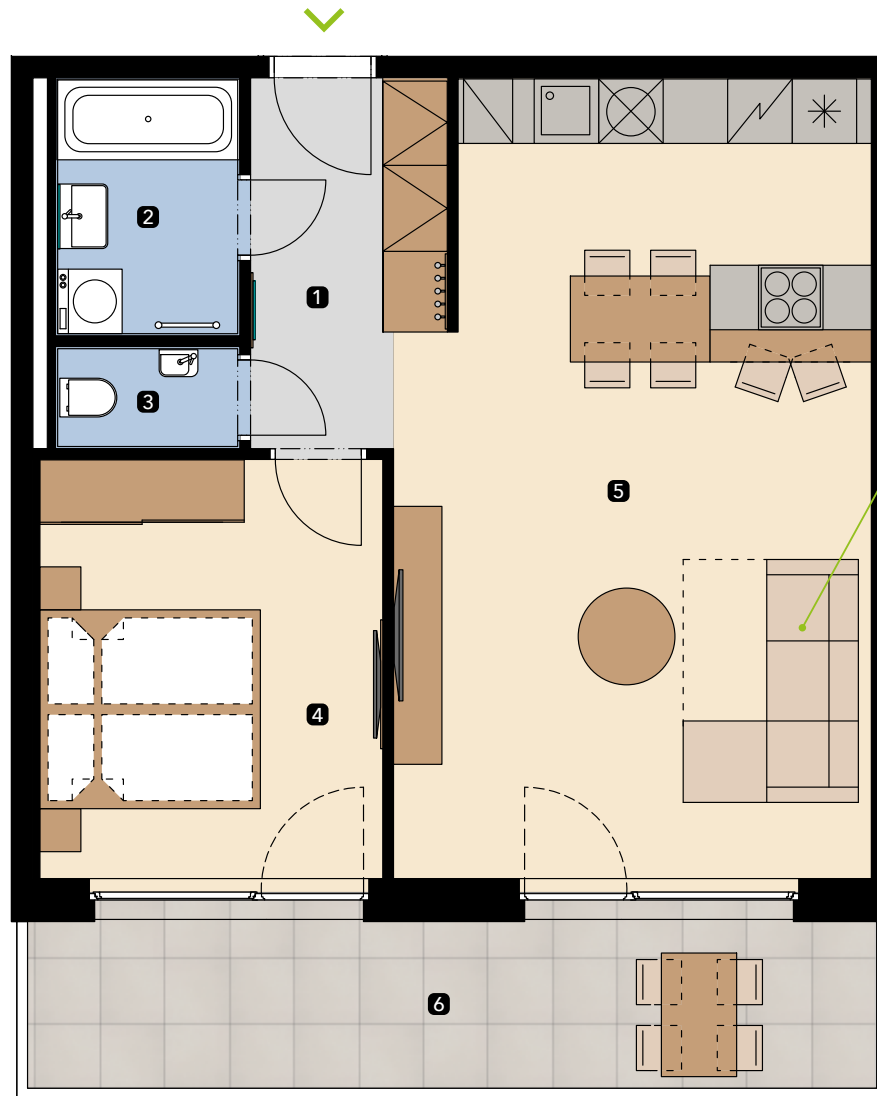

APARTMENT
BYT

B-509

LAYOUT
DISPOZIČIA

2+kk

AREA
PLOCHA

69,42 m²

FLOOR
PODLAŽIE

5

Atrium Living

Apartment area Výmera bytu

| | |
|---|----------------------------|
| 1 hall zádverie | 5,84 m ² |
| 2 bathroom kúpeľňa | 4,06 m ² |
| 3 wc wc | 1,64 m ² |
| 4 bedroom spáľňa | 12,75 m ² |
| 5 living room obývacia izba | 31,89 m ² |
| Total / Celkom | 56,18 m² |
| 6 balcony balkón | 13,24 m ² |
| Total usable area Plocha spolu | 69,42 m² |

Štúrova / Žižkova
Košice
Slovakia / Slovensko

extendable
sofa
rozkladacia
pohovka

Apartment orientation Orientácia bytu v areáli

Celková plocha je plocha bytu vrátane vonkajších plôch (balkónov, lodžii, terás). Zariadenie uvedené v pláne bytu (nábytok, kuchynská linka, elektrické spotrebiče atď.) je zahrnuté v cene bytu. Developer si vyhradzuje právo na drobné úpravy. Všetky informácie v tomto dokumente majú iba všeobecnú informatívnu povahu a slúžia len na marketingové účely.