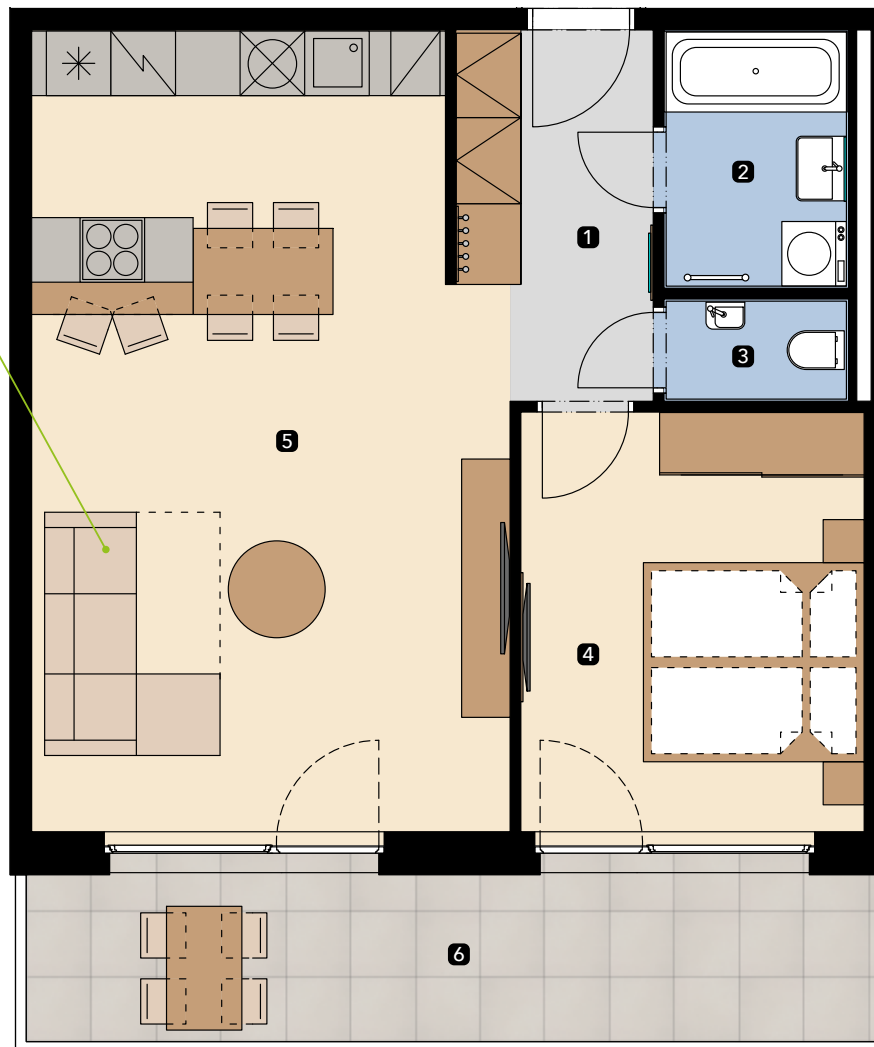

APARTMENT
BYT

B-508

LAYOUT
DISPOZIČIA

2+kk

AREA
PLOCHA

69,20 m²

FLOOR
PODLAŽIE

5

Atrium Living

Apartment area Výmera bytu

1 hall
zádverie 5,84 m²

2 bathroom
kúpeľňa 4,06 m²

3 wc
wc 1,64 m²

4 bedroom
spálňa 13,02 m²

5 living room
obývacia izba 31,40 m²

Total / Celkom 55,96 m²

6 balcony
balkón 13,24 m²

Total usable area 69,20 m²
Plocha spolu

Štúrova / Žižkova
Košice
Slovakia / Slovensko

extendable
sofa
rozkladacia
pohovka

Apartment orientation Orientácia bytu v areáli

0 1 2 3 4 5m

Celková plocha je plocha bytu vrátane vonkajších plôch (balkónov, lodží, terás). Zariadenie uvedené v pláne bytu (nábytok, kuchynská linka, elektrické spotrebiče atď.) je zahrnuté v cene bytu. Developer si vyhradzuje právo na drobné úpravy. Všetky informácie v tomto dokumente majú iba všeobecnú informatívnu povahu a slúžia len na marketingové účely.