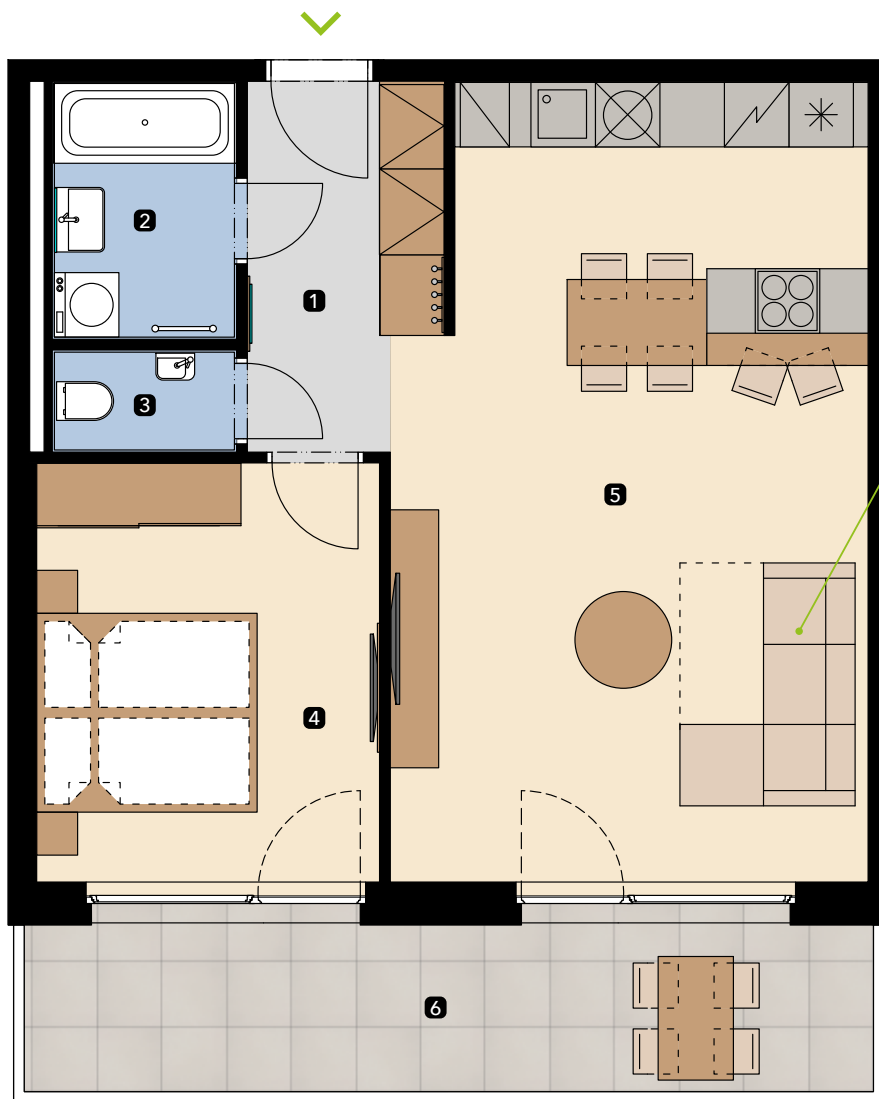

APARTMENT
BYT

B-507

LAYOUT
DISPOZIČIA

2+kk

AREA
PLOCHA

69,42 m²

FLOOR
PODLAŽIE

5

Atrium Living

Apartment area Výmera bytu

1 hall zádverie	5,84 m ²
2 bathroom kúpeľňa	4,06 m ²
3 wc wc	1,64 m ²
4 bedroom spáľňa	12,75 m ²
5 living room obývacia izba	31,89 m ²
Total / Celkom	56,18 m²
6 balcony balkón	13,24 m ²
Total usable area Plocha spolu	69,42 m²

Štúrova / Žižkova
Košice
Slovakia / Slovensko

Apartment orientation Orientácia bytu v areáli

Celková plocha je plocha bytu vrátane vonkajších plôch (balkónov, lodžií, terás). Zariadenie uvedené v pláne bytu (nábytok, kuchynská linka, elektrické spotrebiče atď.) je zahrnuté v cene bytu. Developer si vyhradzuje právo na drobné úpravy. Všetky informácie v tomto dokumente majú iba všeobecnú informatívnu povahu a slúžia len na marketingové účely.