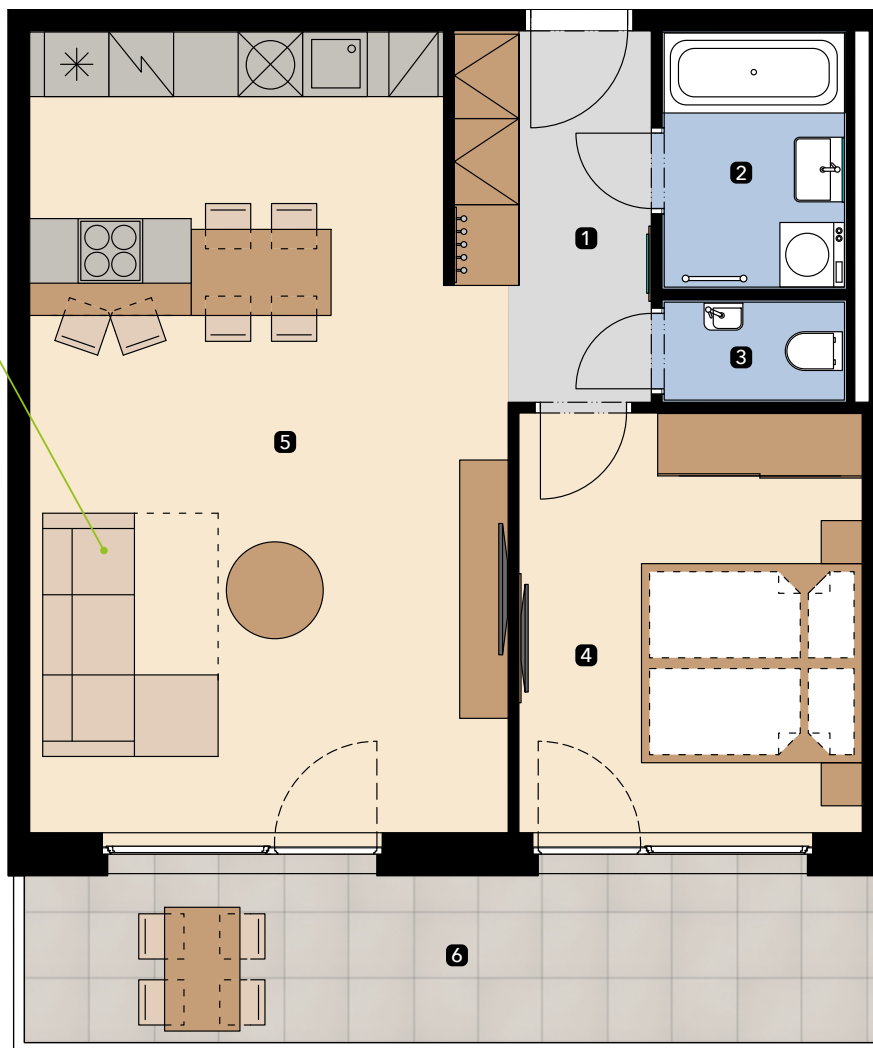

APARTMENT
BYT

B-506

LAYOUT
DISPOZIČIA

2+kk

AREA
PLOCHA

69,20 m²

FLOOR
PODLAŽIE

5

Atrium Living

Apartment area Výmera bytu

1 hall zádverie	5,84 m ²
2 bathroom kúpeľňa	4,06 m ²
3 wc wc	1,64 m ²
4 bedroom spálňa	13,02 m ²
5 living room obývacia izba	31,40 m ²
Total / Celkom	55,96 m²
6 balcony balkón	13,24 m ²
Total usable area Plocha spolu	69,20 m²

Štúrova / Žižkova
Košice
Slovakia / Slovensko

extendable sofa
rozkladacia pohovka

Apartment orientation Orientácia bytu v areáli

Celková plocha je plocha bytu vrátane vonkajších plôch (balkónov, lodžií, terás). Zariadenie uvedené v pláne bytu (nábytok, kuchynská linka, elektrické spotrebiče atď.) je zahrnuté v cene bytu. Developer si vyhradzuje právo na drobné úpravy. Všetky informácie v tomto dokumente majú iba všeobecnú informatívnu povahu a slúžia len na marketingové účely.