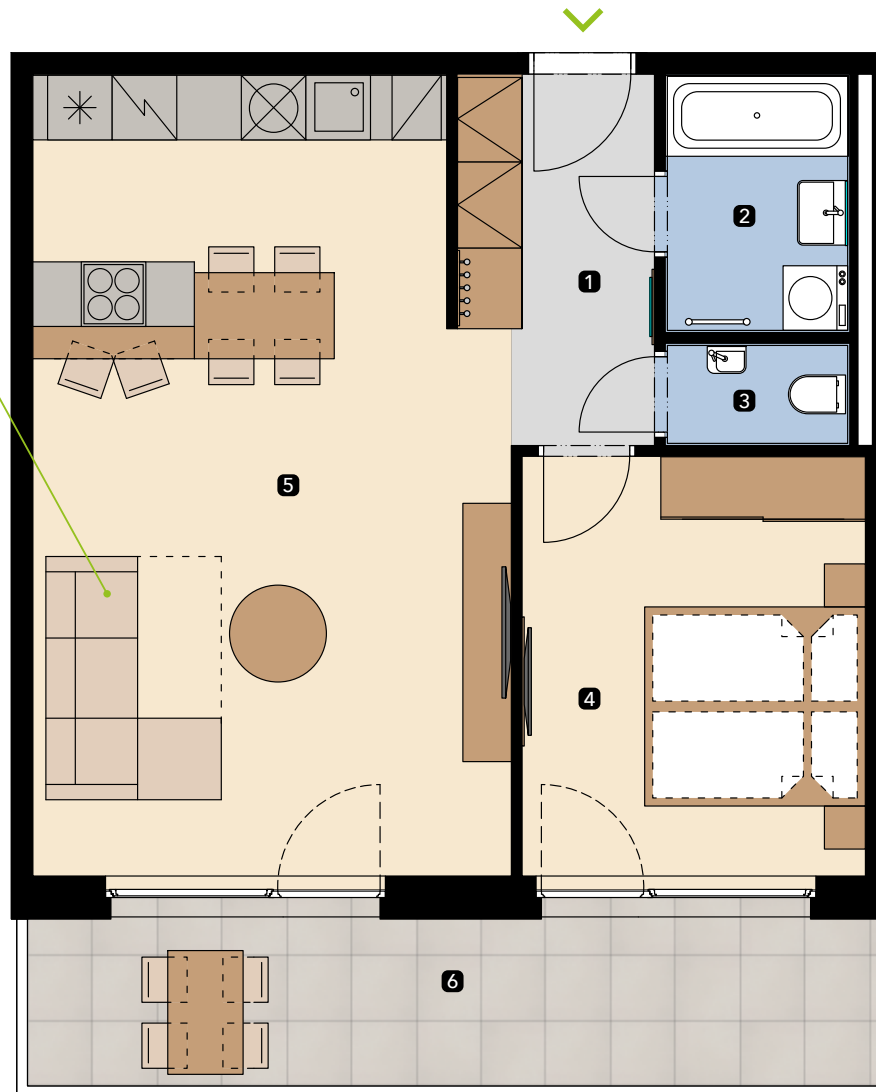

APARTMENT
BYT

B-418

LAYOUT
DISPOZIČIA

2+kk

AREA
PLOCHA **70,61 m²**

FLOOR
PODLAŽIE

4

Atrium Living

Apartment area Výmera bytu

| | |
|-------------------------------------------|----------------------------|
| 1 hall zádverie | 5,84 m ² |
| 2 bathroom kúpeľňa | 4,06 m ² |
| 3 wc wc | 1,64 m ² |
| 4 bedroom spálňa | 12,91 m ² |
| 5 living room obývacia izba | 31,92 m ² |
| Total / Celkom | 56,37 m² |
| 6 balcony balkón | 14,24 m ² |
| Total usable area Plocha spolu | 70,61 m² |

Štúrova / Žižkova
Košice
Slovakia / Slovensko

extendable
sofa
rozkladacia
pohovka

Apartment orientation Orientácia bytu v areáli

Celková plocha je plocha bytu vrátane vonkajších plôch (balkónov, lodžií, terás). Zariadenie uvedené v pláne bytu (nábytok, kuchynská linka, elektrické spotrebiče atď.) je zahrnuté v cene bytu. Developer si vyhradzuje právo na drobné úpravy. Všetky informácie v tomto dokumente majú iba všeobecnú informatívnu povahu a slúžia len na marketingové účely.