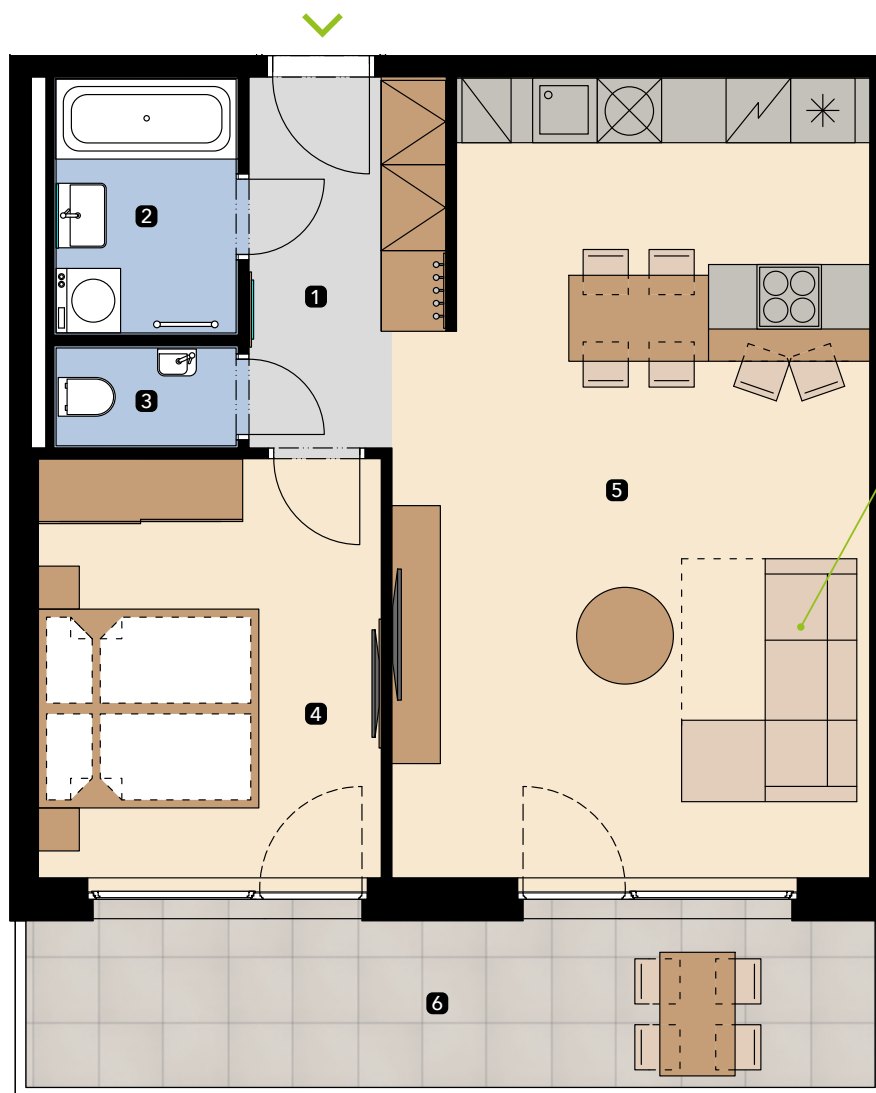

APARTMENT
BYT

B-415

LAYOUT
DISPOZIČIA

2+kk

AREA
PLOCHA **70,58 m²**

FLOOR
PODLAŽIE

4

Atrium Living

Apartment area Výmera bytu

1 hall zádverie	5,84 m ²
2 bathroom kúpeľňa	4,06 m ²
3 wc wc	1,64 m ²
4 bedroom spáľňa	12,89 m ²
5 living room obývacia izba	32,11 m ²
Total / Celkom	56,54 m²
6 terrace terasa	14,04 m ²
Total usable area Plocha spolu	70,58 m²

Štúrova / Žižkova
Košice
Slovakia / Slovensko

extendable
sofa
rozkladacia
pohovka

Apartment orientation Orientácia bytu v areáli

Celková plocha je plocha bytu vrátane vonkajších plôch (balkónov, lodžií, terás). Zariadenie uvedené v pláne bytu (nábytok, kuchynská linka, elektrické spotrebiče atď.) je zahrnuté v cene bytu. Developer si vyhradzuje právo na drobné úpravy. Všetky informácie v tomto dokumente majú iba všeobecnú informatívnu povahu a slúžia len na marketingové účely.