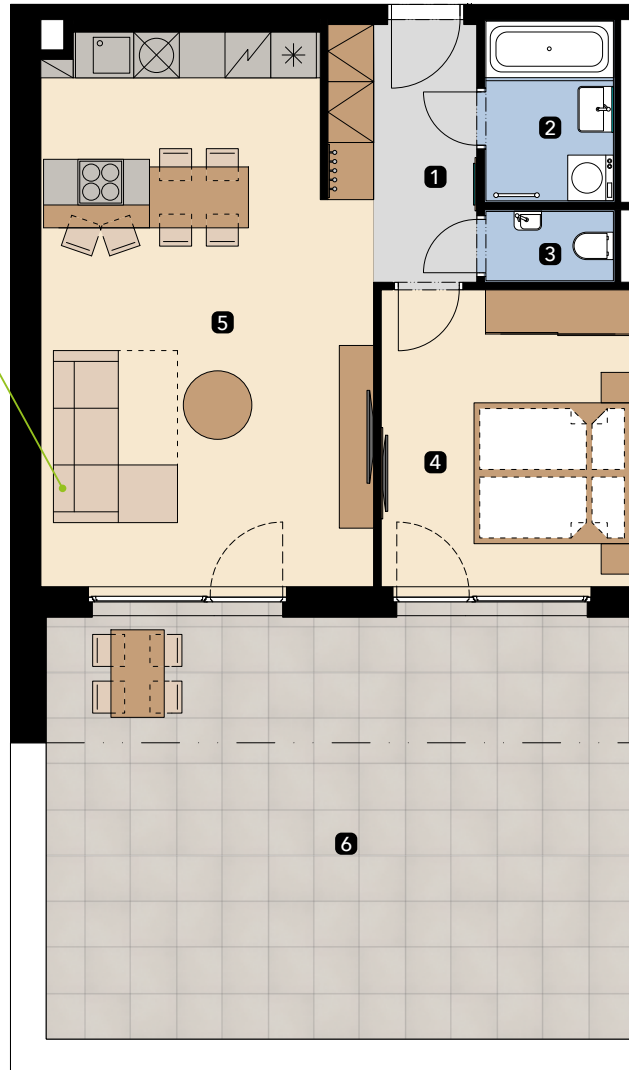

APARTMENT
BYT

B-412

LAYOUT
DISPOZIČIA

2+kk

AREA
PLOCHA

98,13 m²

FLOOR
PODLAŽIE

4

Atrium Living

Apartment area Výmera bytu

1 hall zádverie	6,10 m ²
2 bathroom kúpeľňa	4,06 m ²
3 wc wc	1,64 m ²
4 bedroom spálňa	12,85 m ²
5 living room obývacia izba	30,48 m ²
Total / Celkom	55,13 m²
6 terrace terasa	43,00 m ²
Total usable area Plocha spolu	98,13 m²

Štúrova / Žižkova
Košice
Slovakia / Slovensko

extendable
sofa
rozkladacia
pohovka

Apartment orientation Orientácia bytu v areáli

Celková plocha je plocha bytu vrátane vonkajších plôch (balkónov, lodžii, terás). Zariadenie uvedené v pláne bytu (nábytok, kuchynská linka, elektrické spotrebiče atď.) je zahrnuté v cene bytu. Developer si vyhradzuje právo na drobné úpravy. Všetky informácie v tomto dokumente majú iba všeobecnú informatívnu povahu a slúžia len na marketingové účely.