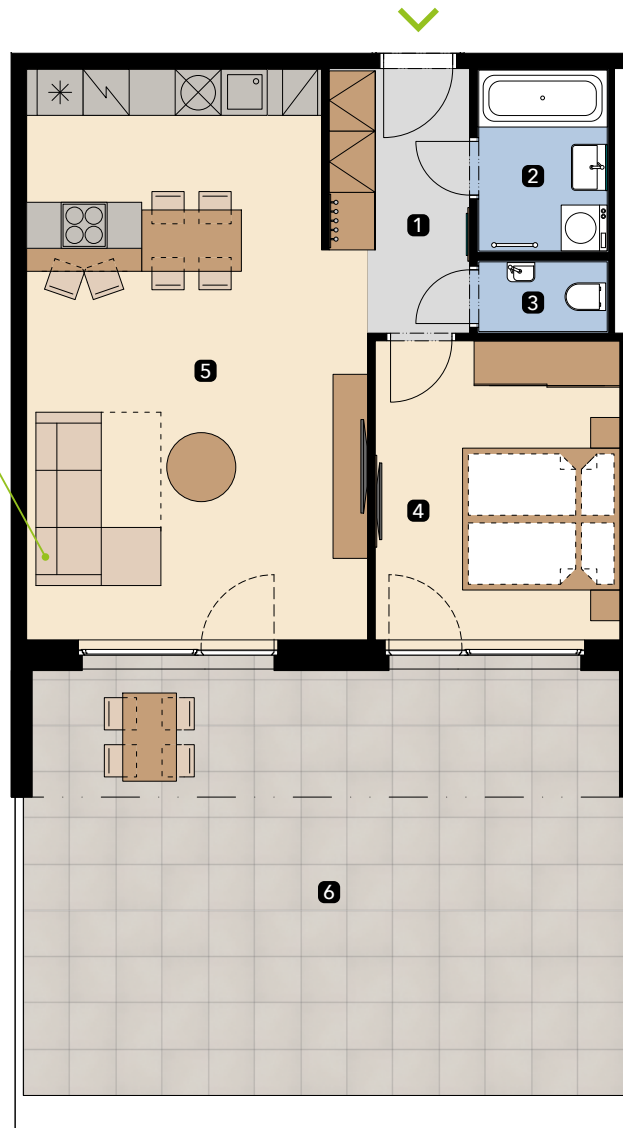

APARTMENT
BYT

B-410

LAYOUT
DISPOZIČIA

2+kk

AREA
PLOCHA **98,82 m²**

FLOOR
PODLAŽIE

4

Atrium Living

Apartment area Výmera bytu

1 hall zádverie	5,85 m ²
2 bathroom kúpeľňa	4,05 m ²
3 wc wc	1,64 m ²
4 bedroom spálňa	12,75 m ²
5 living room obývacia izba	31,52 m ²
Total / Celkom	55,81 m²
6 terrace terasa	43,01 m ²
Total usable area Plocha spolu	98,82 m²

Štúrova / Žižkova
Košice
Slovakia / Slovensko

extendable
sofa
rozkladacia
pohovka

0 1 2 3 4 5m

Apartment orientation Orientácia bytu v areáli

Celková plocha je plocha bytu vrátane vonkajších plôch (balkónov, lodžií, terás). Zariadenie uvedené v pláne bytu (nábytok, kuchynská linka, elektrické spotrebiče atď.) je zahrnuté v cene bytu. Developer si vyhradzuje právo na drobné úpravy. Všetky informácie v tomto dokumente majú iba všeobecnú informatívnu povahu a slúžia len na marketingové účely.