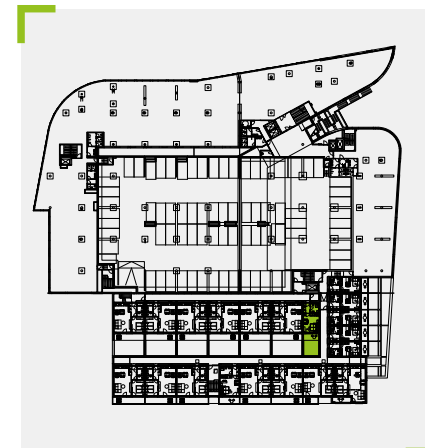

Apartment area Výmera bytu

1 hall
zádverie 4,59 m²

2 bathroom
kúpeľňa 4,98 m²

3 living room
obývacia izba 19,52 m²

Total / Celkom 29,09 m²

4 terrace
terasa 21,79 m²

Total usable area 50,88 m²
Plocha spolu

Apartment orientation Orientácia bytu v areáli

folding double bed
výklopné dvojlôžko

extendable dining table
rozkladací jedálenský stôl

Štúrova / Žižkova
Košice
Slovakia / Slovensko

Celková plocha je plocha bytu vrátane vonkajších plôch (balkónov, lodžií, terás). Zariadenie uvedené v pláne bytu (nábytok, kuchynská linka, elektrické spotrebiče atď.) je zahrnuté v cene bytu. Developer si vyhradzuje právo na drobné úpravy. Všetky informácie v tomto dokumente majú iba všeobecnú informatívnu povahu a slúžia len na marketingové účely.