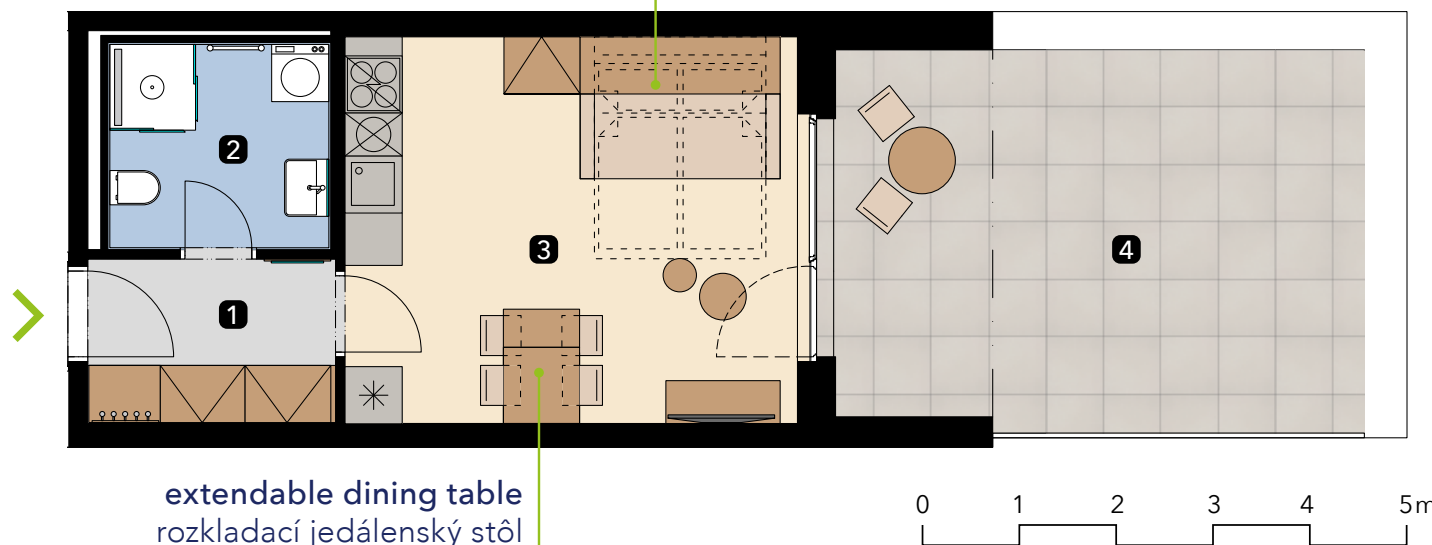

Apartment area Výmera bytu

1 hall
zádverie 4,59 m²

2 bathroom
kúpeľňa 4,98 m²

3 living room
obývacia izba 19,52 m²

Total / Celkom 29,09 m²

4 terrace
terasa 21,79 m²

Total usable area 50,88 m²
Plocha spolu

Apartment orientation Orientácia bytu v areáli

folding double bed
výklopné dvojlôžko

extendable dining table
rozkladací jedálenský stôl

Štúrova / Žižkova
Košice
Slovakia / Slovensko

Celková plocha je plocha bytu vrátane vonkajších plôch (balkónov, lodžií, terás). Zariadenie uvedené v pláne bytu (nábytok, kuchynská linka, elektrické spotrebiče atď.) je zahrnuté v cene bytu. Developer si vyhradzuje právo na drobné úpravy. Všetky informácie v tomto dokumente majú iba všeobecnú informatívnu povahu a slúžia len na marketingové účely.