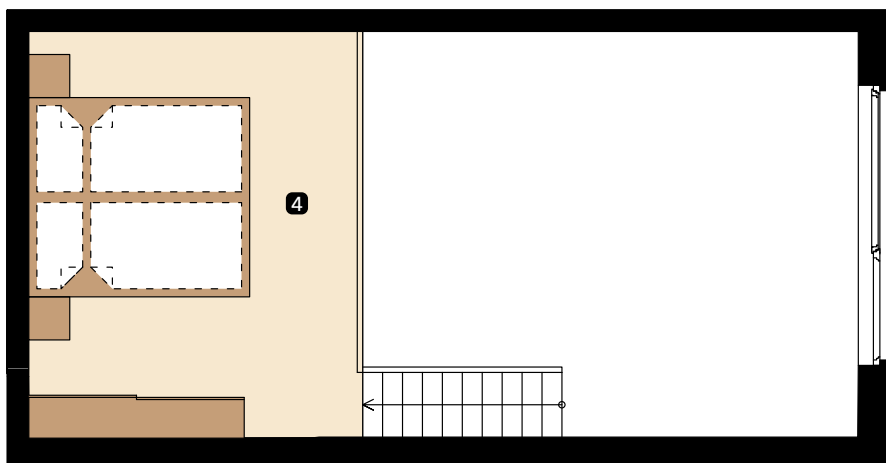

APARTMENT
BYT

B-404

LAYOUT
DISPOZIČIA

1+kk

AREA
PLOCHA

46,33 m²

FLOOR
PODLAŽIE

4

**Atrium
Living**

Apartment area
Výmera bytu

1 hall zádverie	4,65 m ²
2 bathroom kúpeľňa	4,12 m ²
3 living room obývacia izba	19,12 m ²
4 bedroom spálňa	11,50 m ²
Total / Celkom	39,39 m²
5 balcony balkón	6,94 m ²
Total usable area Plocha spolu	46,33 m²

extendable dining table
rozkladací jedáľenský stôl

Apartment orientation
Orientácia bytu v areáli

Štúrova / Žižkova
Košice
Slovakia / Slovensko

Celková plocha je plocha bytu vrátane vonkajších plôch (balkónov, lodžii, terás). Zariadenie uvedené v pláne bytu (nábytok, kuchynská linka, elektrické spotrebiče atď.) je zahrnuté v cene bytu. Developer si vyhradzuje právo na drobné úpravy. Všetky informácie v tomto dokumente majú iba všeobecnú informatívnu povahu a slúžia len na marketingové účely.