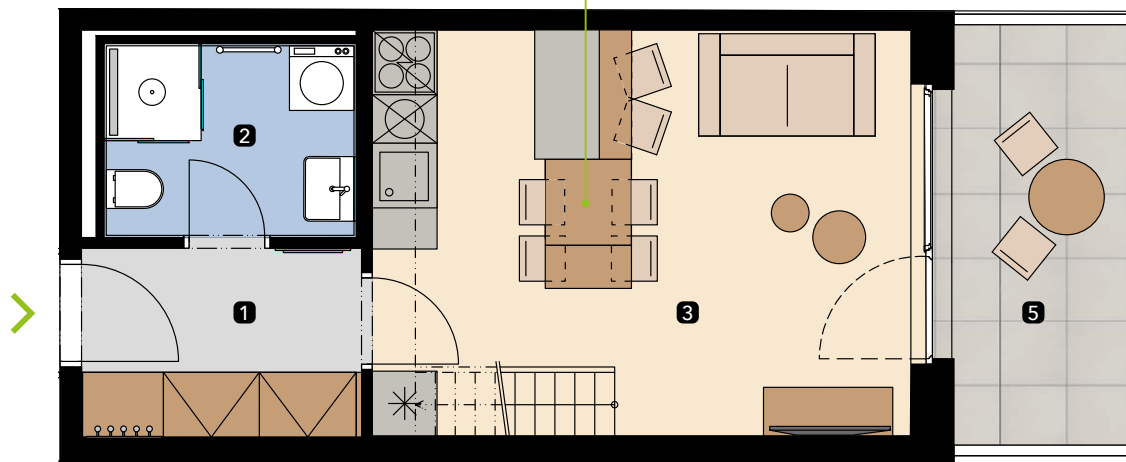

APARTMENT
BYT

B-404

LAYOUT
DISPOZIČIA

1+kk

AREA
PLOCHA

46,33 m²

FLOOR
PODLAŽIE

4

**Atrium
Living**

Apartment area
Výmera bytu

1 hall zádverie	4,65 m ²
2 bathroom kúpeľňa	4,12 m ²
3 living room obývacia izba	19,12 m ²
4 bedroom spálňa	11,50 m ²
Total / Celkom	39,39 m²
5 balcony balkón	6,94 m ²
Total usable area Plocha spolu	46,33 m²

extendable dining table
rozkladací jedáľenský stôl

Apartment orientation
Orientácia bytu v areáli

Štúrova / Žižkova
Košice
Slovakia / Slovensko

Celková plocha je plocha bytu vrátane vonkajších plôch (balkónov, lodžii, terás). Zariadenie uvedené v pláne bytu (nábytok, kuchynská linka, elektrické spotrebiče atď.) je zahrnuté v cene bytu. Developer si vyhradzuje právo na drobné úpravy. Všetky informácie v tomto dokumente majú iba všeobecnú informatívnu povahu a slúžia len na marketingové účely.