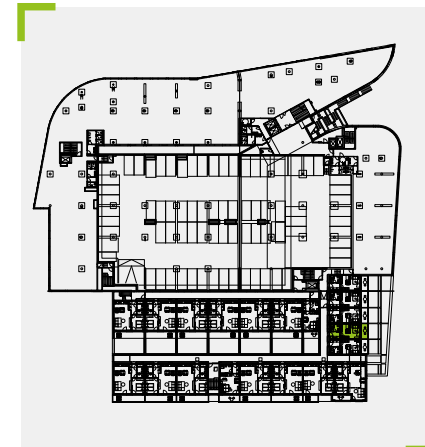

APARTMENT
BYT

B-404

LAYOUT
DISPOZIČIA

1+kk

AREA
PLOCHA

46,33 m²

FLOOR
PODLAŽIE

4

**Atrium
Living**

Apartment area
Výmera bytu

1 hall zádverie	4,65 m ²
2 bathroom kúpeľňa	4,12 m ²
3 living room obývacia izba	19,12 m ²
4 bedroom spálňa	11,50 m ²
Total / Celkom	39,39 m²
5 balcony balkón	6,94 m ²
Total usable area Plocha spolu	46,33 m²

extendable dining table
rozkladací jedáľenský stôl

Apartment orientation
Orientácia bytu v areáli

Štúrova / Žižkova
Košice
Slovakia / Slovensko

Celková plocha je plocha bytu vrátane vonkajších plôch (balkónov, lodžii, terás). Zariadenie uvedené v pláne bytu (nábytok, kuchynská linka, elektrické spotrebiče atď.) je zahrnuté v cene bytu. Developer si vyhradzuje právo na drobné úpravy. Všetky informácie v tomto dokumente majú iba všeobecnú informatívnu povahu a slúžia len na marketingové účely.