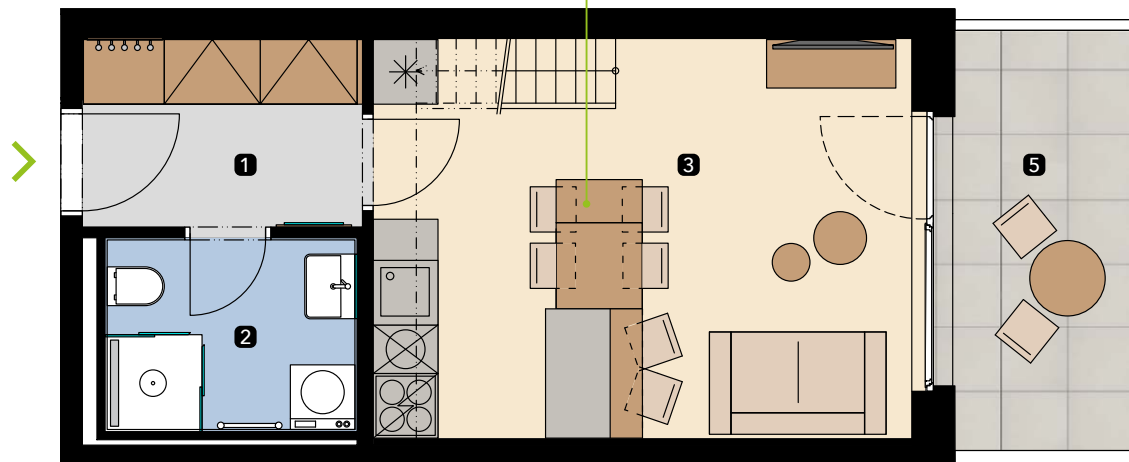

APARTMENT
BYT

B-403

LAYOUT
DISPOZÍCIA

1+kk

AREA
PLOCHA

45,80 m²

FLOOR
PODLAŽIE

4

**Atrium
Living**

Apartment area Výmera bytu

1 hall
zádverie 4,65 m²

2 bathroom
kúpeľňa 4,13 m²

3 living room
obývacia izba 18,79 m²

4 bedroom
spálňa 11,31 m²

Total / Celkom 38,86 m²

5 balcony
balkón 6,94 m²

Total usable area 45,80 m²
Plocha spolu

Štúrova / Žižkova
Košice
Slovakia / Slovensko

extendable dining table
rozkladací jedáľenský stôl

Apartment orientation
Orientácia bytu v areáli

0 1 2 3 4 5m

Celková plocha je plocha bytu vrátane vonkajších plôch (balkónov, lodžii, terás). Zariadenie uvedené v pláne bytu (nábytok, kuchynská linka, elektrické spotrebiče atď.) je zahrnuté v cene bytu. Developer si vyhradzuje právo na drobné úpravy. Všetky informácie v tomto dokumente majú iba všeobecnú informatívnu povahu a slúžia len na marketingové účely.