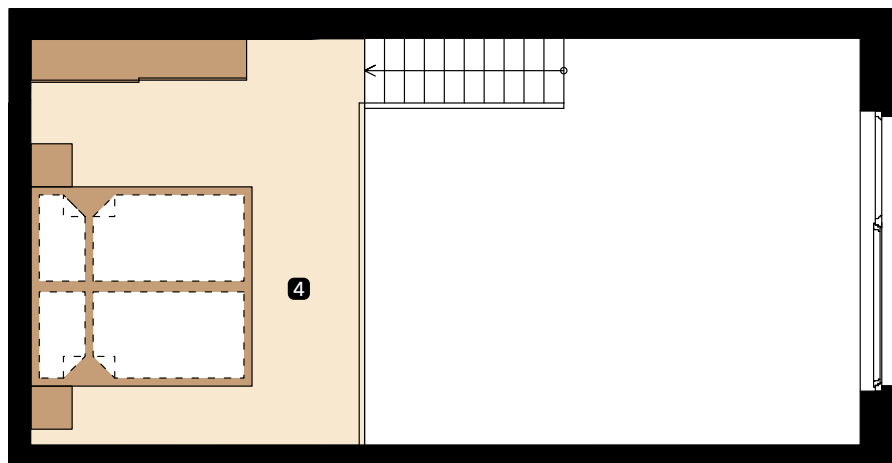

APARTMENT
BYT

B-403

LAYOUT
DISPOZÍCIA

1+kk

AREA
PLOCHA

45,80 m²

FLOOR
PODLAŽIE

4

**Atrium
Living**

Apartment area Výmera bytu

1 hall
zádverie 4,65 m²

2 bathroom
kúpeľňa 4,13 m²

3 living room
obývacia izba 18,79 m²

4 bedroom
spálňa 11,31 m²

Total / Celkom 38,86 m²

5 balcony
balkón 6,94 m²

Total usable area 45,80 m²
Plocha spolu

Štúrova / Žižkova
Košice
Slovakia / Slovensko

extendable dining table
rozkladací jedáľenský stôl

Apartment orientation
Orientácia bytu v areáli

0 1 2 3 4 5m

Celková plocha je plocha bytu vrátane vonkajších plôch (balkónov, lodžii, terás). Zariadenie uvedené v pláne bytu (nábytok, kuchynská linka, elektrické spotrebiče atď.) je zahrnuté v cene bytu. Developer si vyhradzuje právo na drobné úpravy. Všetky informácie v tomto dokumente majú iba všeobecnú informatívnu povahu a slúžia len na marketingové účely.