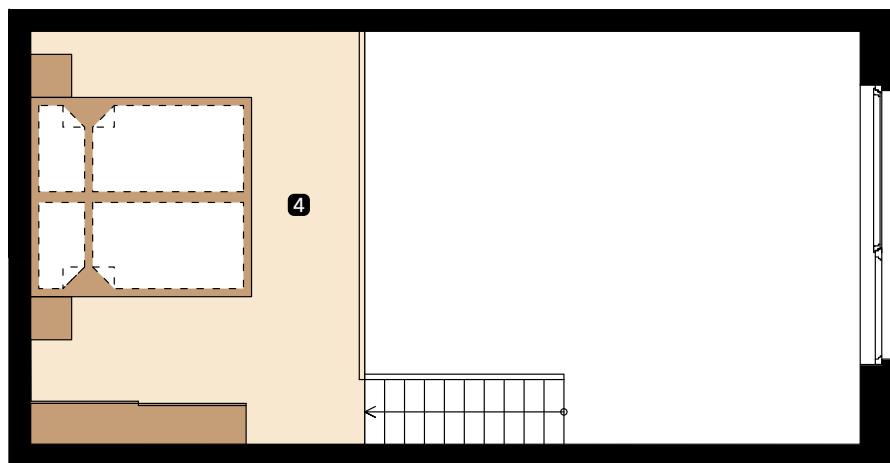

APARTMENT
BYT

B-401

LAYOUT
DISPOZIČIA

1+kk

AREA
PLOCHA

46,46 m²

FLOOR
PODLAŽIE

4

**Atrium
Living**

Apartment area
Výmera bytu

1 hall zádverie	4,86 m ²
2 bathroom kúpeľňa	4,12 m ²
3 living room obývacia izba	19,16 m ²
4 bedroom spálňa	11,53 m ²
Total / Celkom	39,67 m²
5 balcony balkón	6,79 m ²
Total usable area Plocha spolu	46,46 m²

Štúrova / Žižkova
Košice
Slovakia / Slovensko

extendable dining table
rozkladací jedáľenský stôl

Apartment orientation
Orientácia bytu v areáli

Celková plocha je plocha bytu vrátane vonkajších plôch (balkónov, lodžii, terás). Zariadenie uvedené v pláne bytu (nábytok, kuchynská linka, elektrické spotrebiče atď.) je zahrnuté v cene bytu. Developer si vyhradzuje právo na drobné úpravy. Všetky informácie v tomto dokumente majú iba všeobecnú informatívnu povahu a slúžia len na marketingové účely.