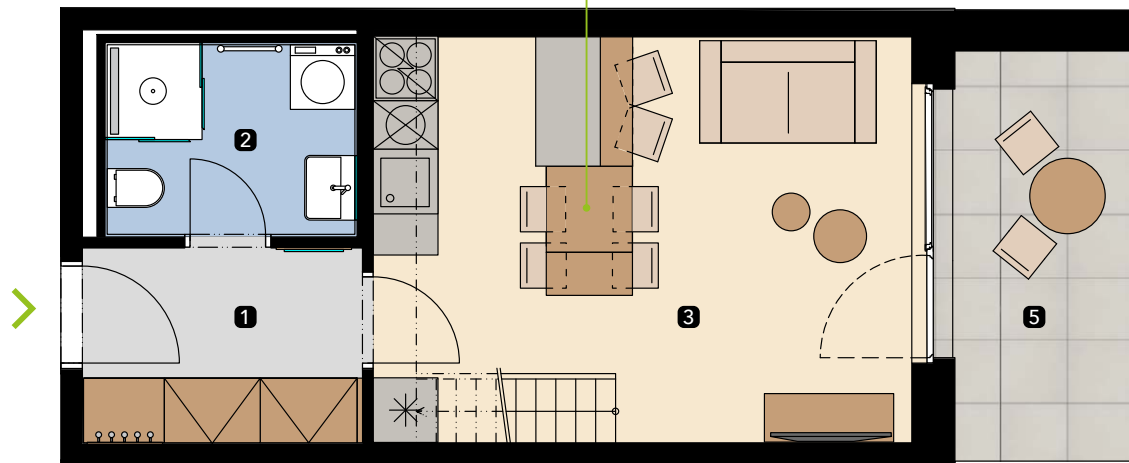

APARTMENT
BYT

B-401

LAYOUT
DISPOZIČIA

1+kk

AREA
PLOCHA

46,46 m²

FLOOR
PODLAŽIE

4

**Atrium
Living**

Apartment area
Výmera bytu

1 hall zádverie	4,86 m ²
2 bathroom kúpeľňa	4,12 m ²
3 living room obývacia izba	19,16 m ²
4 bedroom spálňa	11,53 m ²
Total / Celkom	39,67 m²
5 balcony balkón	6,79 m ²
Total usable area Plocha spolu	46,46 m²

Štúrova / Žižkova
Košice
Slovakia / Slovensko

extendable dining table
rozkladací jedáľenský stôl

Apartment orientation
Orientácia bytu v areáli

Celková plocha je plocha bytu vrátane vonkajších plôch (balkónov, lodžii, terás). Zariadenie uvedené v pláne bytu (nábytok, kuchynská linka, elektrické spotrebiče atď.) je zahrnuté v cene bytu. Developer si vyhradzuje právo na drobné úpravy. Všetky informácie v tomto dokumente majú iba všeobecnú informatívnu povahu a slúžia len na marketingové účely.