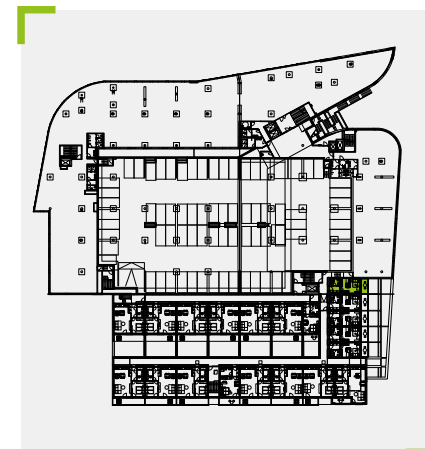

APARTMENT
BYT

B-401

LAYOUT
DISPOZIČIA

1+kk

AREA
PLOCHA

46,46 m²

FLOOR
PODLAŽIE

4

**Atrium
Living**

Apartment area
Výmera bytu

1 hall zádverie	4,86 m ²
2 bathroom kúpeľňa	4,12 m ²
3 living room obývacia izba	19,16 m ²
4 bedroom spálňa	11,53 m ²
Total / Celkom	39,67 m²
5 balcony balkón	6,79 m ²
Total usable area Plocha spolu	46,46 m²

Štúrova / Žižkova
Košice
Slovakia / Slovensko

extendable dining table
rozkladací jedáľenský stôl

Apartment orientation
Orientácia bytu v areáli

Celková plocha je plocha bytu vrátane vonkajších plôch (balkónov, lodžii, terás). Zariadenie uvedené v pláne bytu (nábytok, kuchynská linka, elektrické spotrebiče atď.) je zahrnuté v cene bytu. Developer si vyhradzuje právo na drobné úpravy. Všetky informácie v tomto dokumente majú iba všeobecnú informatívnu povahu a slúžia len na marketingové účely.