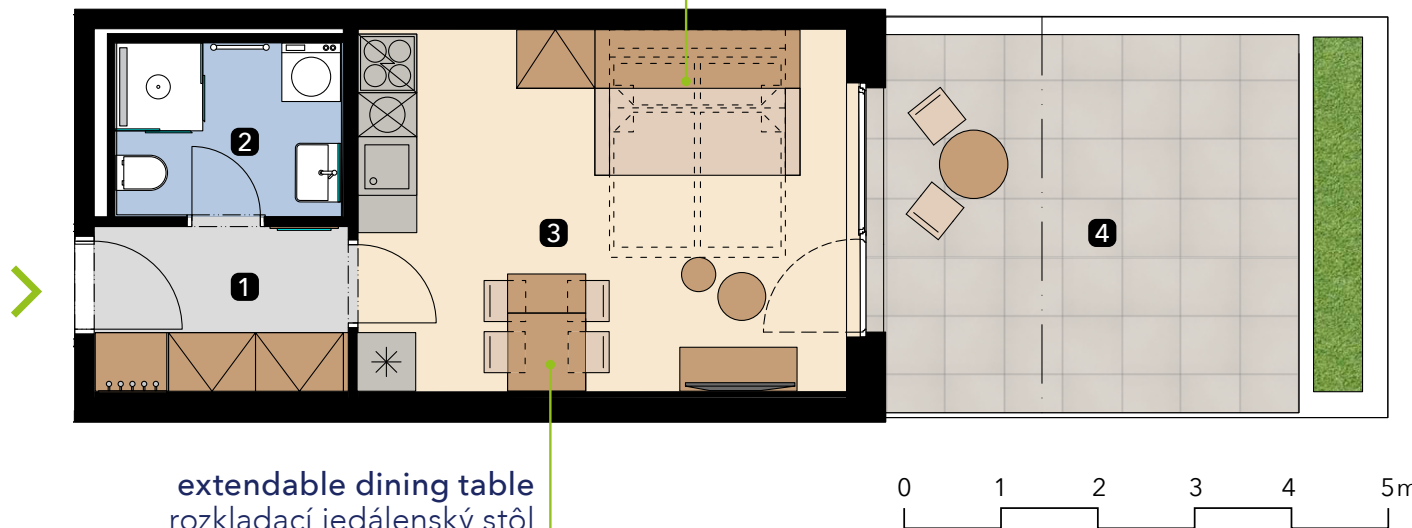

APARTMENT
BYT

B-304

LAYOUT
DISPOZÍCIA

1+kk

AREA
PLOCHA

44,15 m²

FLOOR
PODLAŽIE

3

**Atrium
Living**

Apartment area
Výmera bytu

1 hall
zádverie 4,65 m²

2 bathroom
kúpeľňa 4,12 m²

3 living room
obývacia izba 18,79 m²

Total / Celkom 27,56 m²

4 terrace
terasa 16,59 m²

Total usable area 44,15 m²
Plocha spolu

Apartment orientation
Orientácia bytu v areáli

folding double bed
výklopné dvojlôžko

extendable dining table
rozkladací jedáľenský stôl

Štúrova / Žižkova
Košice
Slovakia / Slovensko

Celková plocha je plocha bytu vrátane vonkajších plôch (balkónov, lodžií, terás). Zariadenie uvedené v pláne bytu (nábytok, kuchynská linka, elektrické spotrebiče atď.) je zahrnuté v cene bytu. Developer si vyhradzuje právo na drobné úpravy. Všetky informácie v tomto dokumente majú iba všeobecnú informatívnu povahu a slúžia len na marketingové účely.