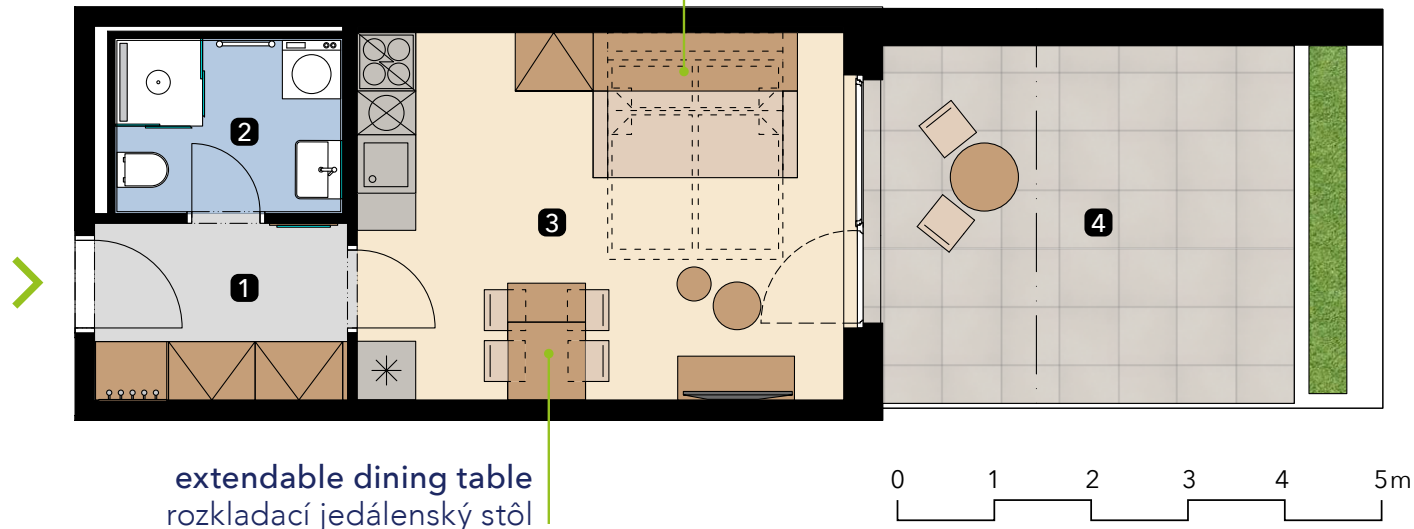

**Atrium
Living**

Apartment area Výmera bytu

1 hall
zádverie 4,85 m²

2 bathroom
kúpeľňa 4,12 m²

3 living room
obývacia izba 19,16 m²

Total / Celkom 28,13 m²

4 terrace
terasa 16,51 m²

Total usable area 44,64 m²
Plocha spolu

Štúrova / Žižkova
Košice
Slovakia / Slovensko

Apartment orientation Orientácia bytu v areáli

folding double bed
výklopné dvojlôžko

Celková plocha je plocha bytu vrátane vonkajších plôch (balkónov, lodžií, terás). Zariadenie uvedené v pláne bytu (nábytok, kuchynská linka, elektrické spotrebiče atď.) je zahrnuté v cene bytu. Developer si vyhradzuje právo na drobné úpravy. Všetky informácie v tomto dokumente majú iba všeobecnú informatívnu povahu a slúžia len na marketingové účely.