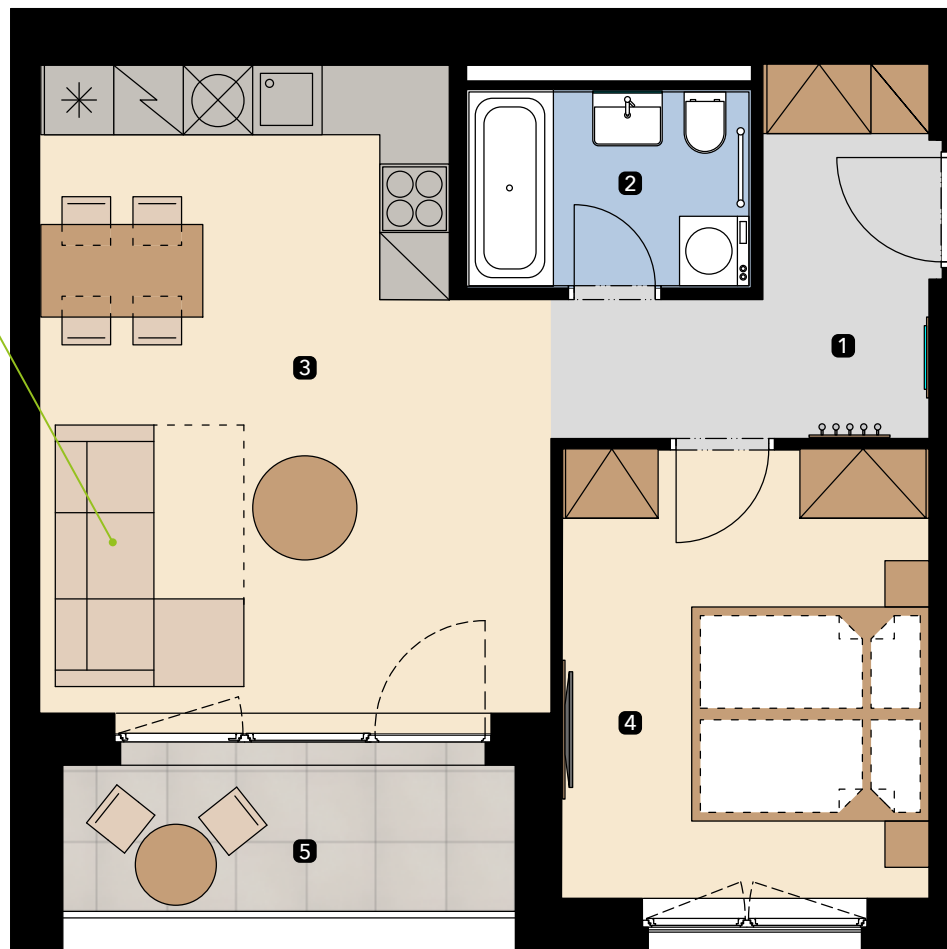

APARTMENT
BYT

B-206

LAYOUT
DISPOZIČIA

2+kk

AREA
PLOCHA **52,91 m²**

FLOOR
PODLAŽIE

2

**Atrium
Living**

Apartment area
Výmera bytu

1 hall
zádverie 7,10 m²

2 bathroom
kúpeľňa 4,09 m²

3 living room
obývacia izba 12,57 m²

4 bedroom
spálňa 23,36 m²

Total / Celkom 47,12 m²

5 loggia
lodžia 5,79 m²

Total usable area 52,91 m²
Plocha spolu

Štúrova / Žižkova
Košice
Slovakia / Slovensko

extendable
sofa
rozkladacia
pohovka

Apartment orientation
Orientácia bytu v areáli

Celková plocha je plocha bytu vrátane vonkajších plôch (balkónov, lodží, terás). Zariadenie uvedené v pláne bytu (nábytok, kuchynská linka, elektrické spotrebiče atď.) je zahrnuté v cene bytu. Developer si vyhradzuje právo na drobné úpravy. Všetky informácie v tomto dokumente majú iba všeobecnú informatívnu povahu a slúžia len na marketingové účely.