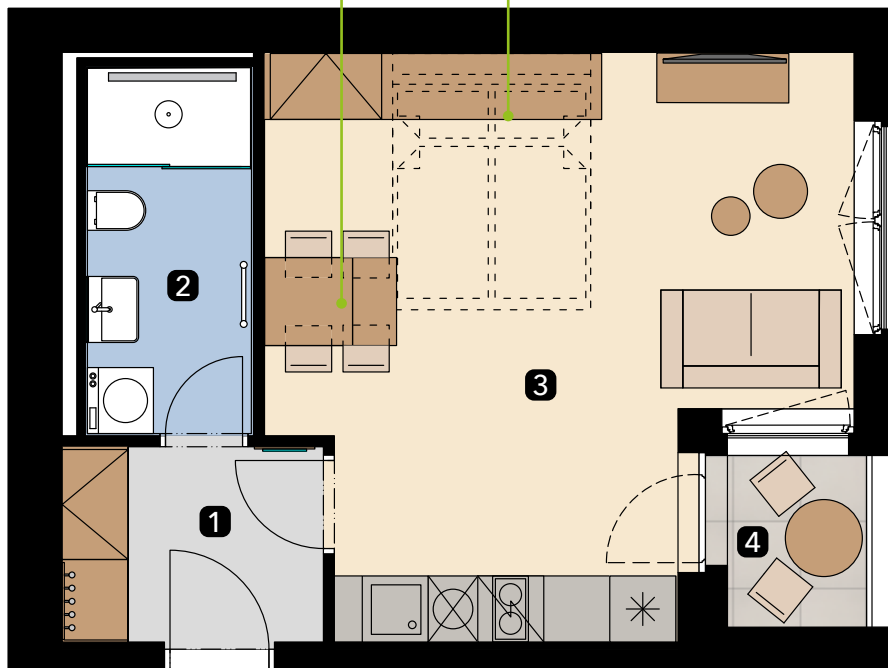

APARTMENT
BYT

B-201

LAYOUT
DISPOZIČIA

1+kk

AREA
PLOCHA

36,76 m²

FLOOR
PODLAŽIE

2

**Atrium
Living**

Apartment area
Výmera bytu

1 hall
zádverie 4,30 m²

2 bathroom
kúpeľňa 5,03 m²

3 living room
obývacia izba 24,95 m²

Total / Celkom 34,28 m²

4 loggia
lodžia 2,48 m²

Total usable area 36,76 m²
Plocha spolu

Štúrova / Žižkova
Košice
Slovakia / Slovensko

extendable dining table
rozkladací jedáľenský stôl

folding double bed
výklopné dvojlôžko

Apartment orientation
Orientácia bytu v areáli

Celková plocha je plocha bytu vrátane vonkajších plôch (balkónov, lodžii, terás). Zariadenie uvedené v pláne bytu (nábytok, kuchynská linka, elektrické spotrebiče atď.) je zahrnuté v cene bytu. Developer si vyhradzuje právo na drobné úpravy. Všetky informácie v tomto dokumente majú iba všeobecnú informatívnu povahu a slúžia len na marketingové účely.